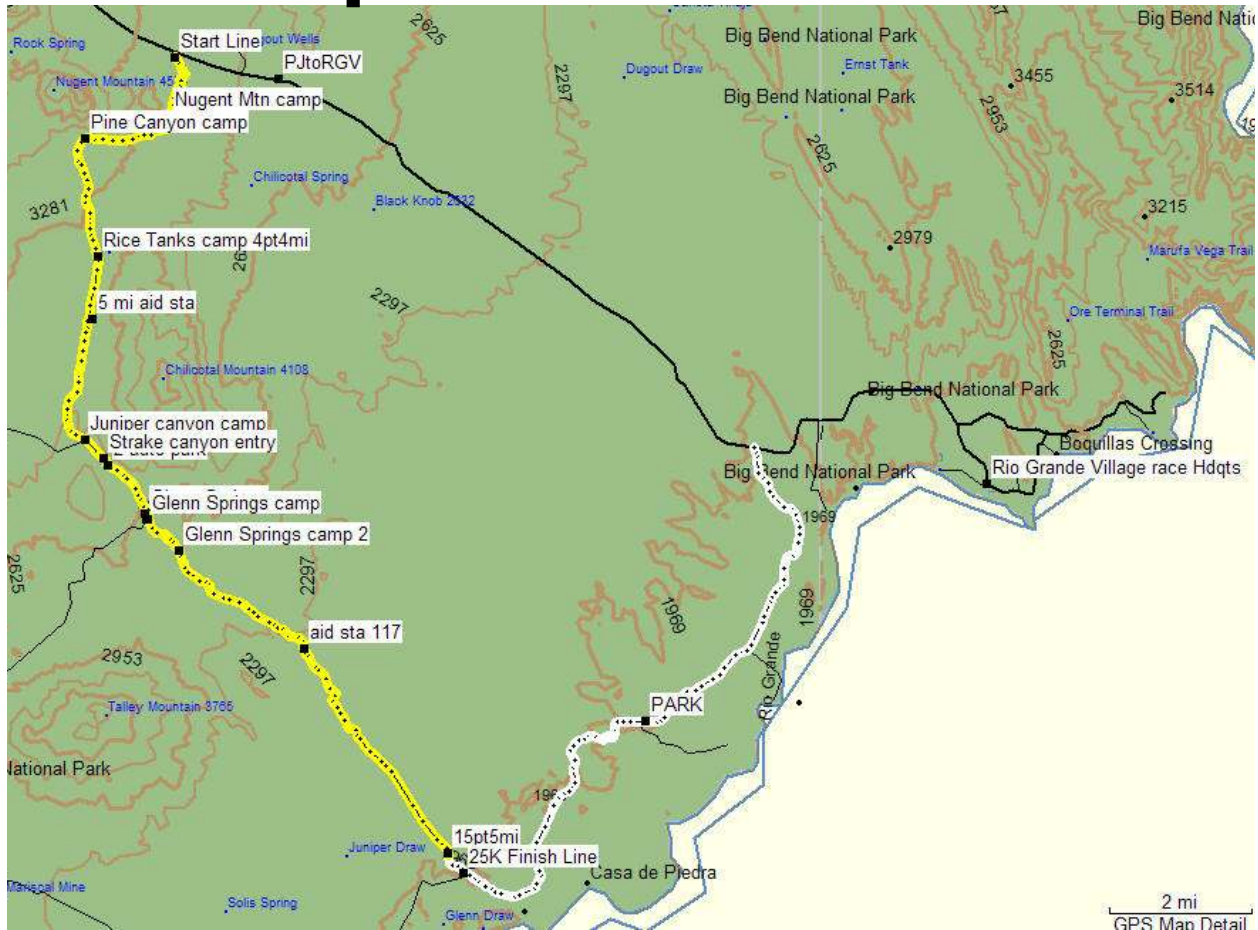

Carrera Ultra Big Bend

Mapa de la Ruta 25k

Distance: 2.61 mi., Altitude: 3465 ft

Distance: 28.6 mi., Altitude: 1965 ft

Distance: (30 mi)

La carrera Ultra de Big Bend se programa para el 16 de enero, 2011 en el parque nacional Big Bend. Para más información, puede ir a <http://bigbend50.com>. Cualquier cambio en la ruta será fijado aquí, y se puede registrar para recibir noticias via mensajes electrónicos.