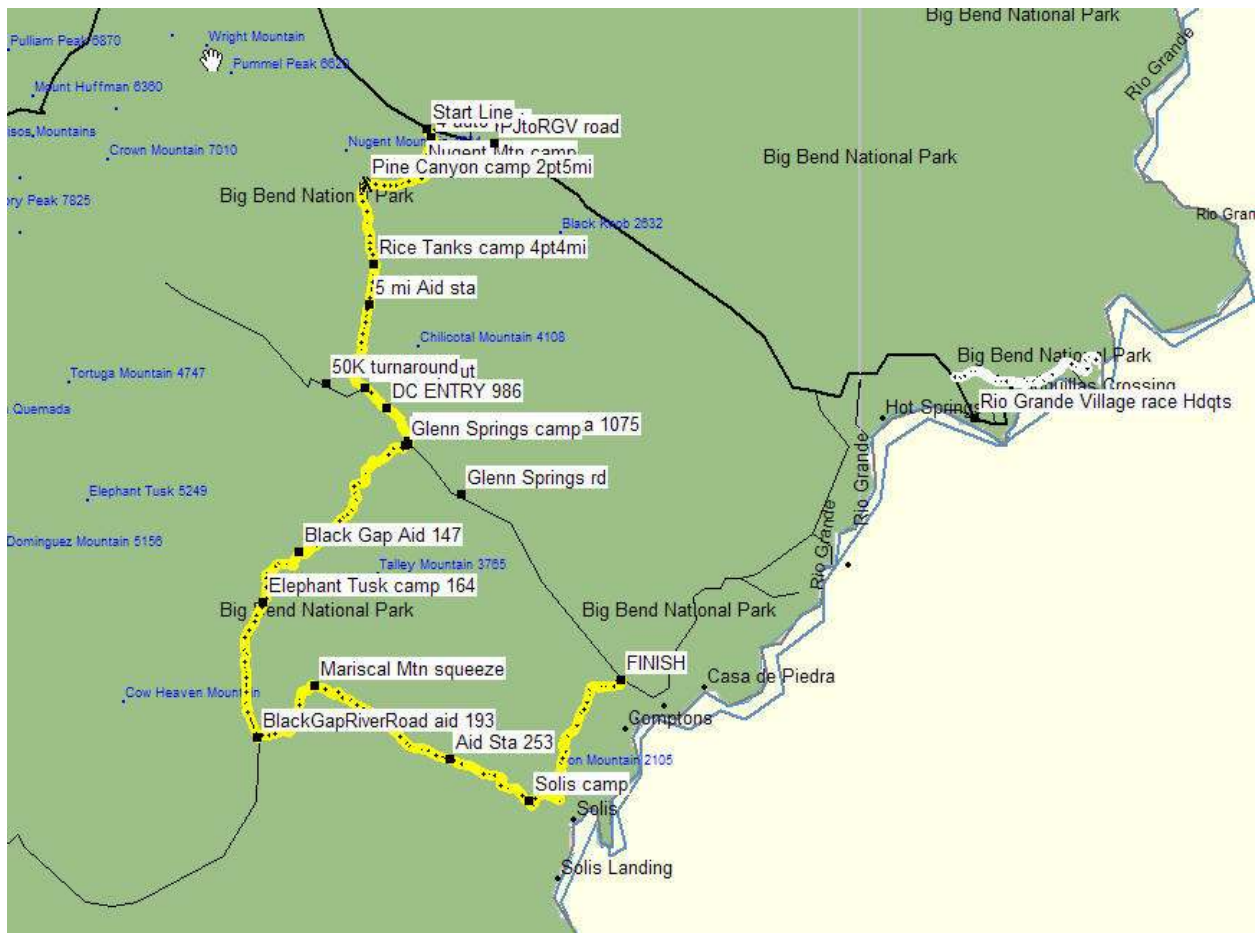

Big Bend Ultra Run 50K Mapa de rutas

Distance: 2.61 mi . Altitude: 3465 ft

Distance: 28.6 mi . Altitude: 1965 ft

Distance: (30 mi)

Distance: (30 mi)

La carrera de Big Bend Ultra está prevista para el 16 de enero 2011 en el Parque Nacional Big Bend. Para obtener más información, vaya a <http://bigbend50.com>. Cualquier cambio en la ruta se publicarán allí, y usted puede suscribirse a nuestro boletín por correo electrónico las actuali-